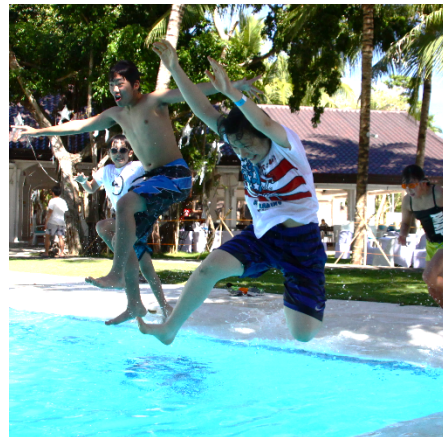

YOUNG LEARNERS WINTER PROGRAM 2019

ENGLISH LANGUAGE CENTER
CEBU - PHILIPPINES

What's so good about IDEA CAMP ?

Winter 2019

英語に絶対強くなる学習環境

マンツーマンとは英語が全然話せない人や英語学習者にとっては短期間で最大限の効果を上げる英語学習法の一つです。キャンプ生の1日授業は、マンツーマンレッスンとグループレッスンを合わせた1日8～9時間のアカデミックなスケジュールで英語力に結果を出すプログラムです。

ジュニア専門講師による質の高い授業提供

小中学生の専門フィリピン講師は、長年に渡り日韓の子供達に英語を教えてきた豊富な経験者です。教え方も上手で、個々のスキルに応じ話すスピードに緩急をつけ、飽きさせず楽しい授業を提供します。

セブ島人気のアクティビティを体験！

セブ島で人気のウォーターパークや巨大ショッピングモールでの買い物、また歴史ある教会や建物を巡るシティツアー、クリスマスPARTYと卒業PARTYなど盛りだくさんのアクティビティをご用意しています。

ACTIVITY

Winter 2019

City Tour with Teachers

ポルトガル人の冒険家マゼランと縁深い、マゼランクロス（十字架）、サントニーニョ教会など見どころ満載の歴史探訪シティツアーです。講師と一緒に英語でガイドされます。

Christmas Party

キャンプ初日は、記念すべきクリスマスDAY。お世話になるガーディアン先生と一緒に、歌やダンスでクリスマスをお祝いします。

Pool Resort (Swimming)