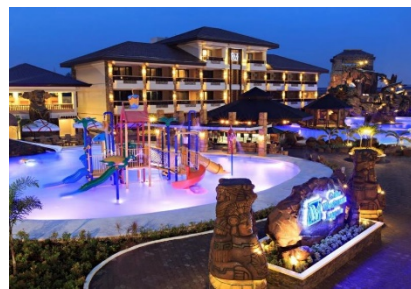

Pool Resort (Swimming)

セブ市内にある開放的なリゾートホテルプールでおもいっきりプールを満喫します。